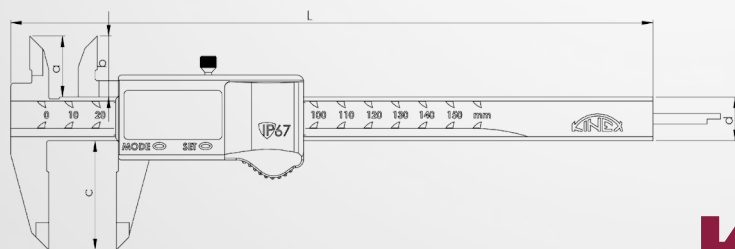

DIGITÁLNÍ POSUVNÉ MĚŘÍTKO

ABSOLUTE ZERO

s ochranou IP67

- Funkce HOLD - uložení naměřené hodnoty
- Možnost měření mm/inch
- Funkce měření ABS nebo REL
- Nastavení nuly v jakékoliv pozici

VYSOKÁ PŘESNOST A KVALITA ZA NEJLEPŠÍ CENU NA TRHU

- Ergonomický design
- Nová kompaktní elektronika
- Prachotěsné a vodotěsné provedení
- Velký kontrastní display s výškou číslic 8mm
- Neomezená rychlost posuvu snímače
- Včetně integrovaného hloubkoměru
- Jemně lapované čelisti zvyšující přesnost měření
- Funkce automatického vypnutí
- Mechanická aretace šroubkem
- Baterie 3V, CR2032 - Lithium
- Včetně protokolu o přeměření

TECHNICKÉ PARAMETRY

| OBJ. ČÍSLO | ROZSAH MĚŘENÍ | a [mm] | b [mm] | c [mm] | d [mm] | L [mm] |
|-------------|---------------|--------|--------|--------|--------|--------|
| 6040-25-150 | 0 - 150 mm | 40 | 21 | 16,5 | 16 | 236 |
| 6040-25-200 | 0 - 200 mm | 50 | 24 | 19,5 | 16 | 286 |
| 6040-25-300 | 0 - 300 mm | 60 | 26 | 21,5 | 16 | 400 |