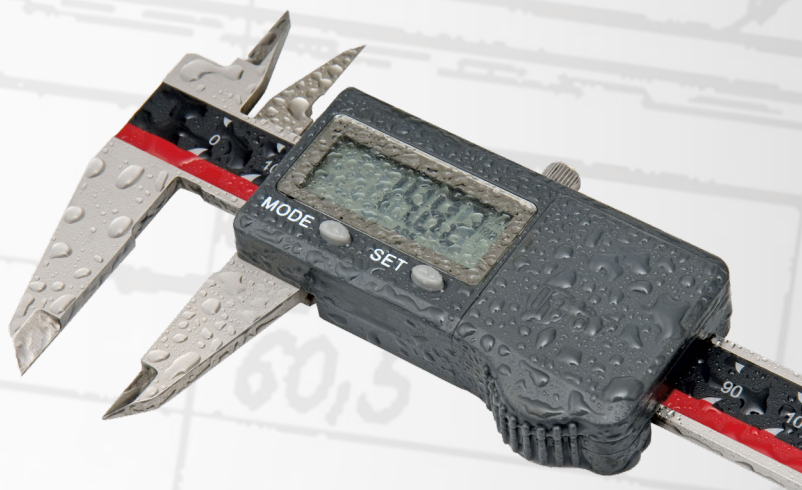

DIGITÁLNÍ POSUVNÉ MĚŘÍTKO

ABSOLUTE ZERO

s ochranou IP67

- Funkce HOLD - uložení naměřené hodnoty
- Možnost měření mm/inch
- Funkce měření ABS nebo REL
- Nastavení nuly v jakékoliv pozici

VYSOKÁ PŘESNOST A KVALITA ZA NEJLEPŠÍ CENU NA TRHU

- Ergonomický design
- Nová kompaktní elektronika
- Prachotěsné a vodotěsné provedení
- Velký kontrastní display s výškou číslic 8mm
- Neomezená rychlost posuvu snímače
- Včetně integrovaného hloubkoměru
- Jemně lapované čelisti zvyšující přesnost měření
- Funkce automatického vypnutí
- Mechanická aretace šroubkem
- Baterie 3V, CR2032 - Lithium
- Včetně protokolu o přeměření

TECHNICKÉ PARAMETRY

| OBJ. ČÍSLO | ROZSAH MĚŘENÍ | a [mm] | b [mm] | c [mm] | d [mm] | L [mm] |
|-------------|---------------|--------|--------|--------|--------|--------|
| 6040-25-150 | 0 - 150 mm | 40 | 21 | 16,5 | 16 | 236 |
| 6040-25-200 | 0 - 200 mm | 50 | 24 | 19,5 | 16 | 286 |
| 6040-25-300 | 0 - 300 mm | 60 | 26 | 21,5 | 16 | 400 |